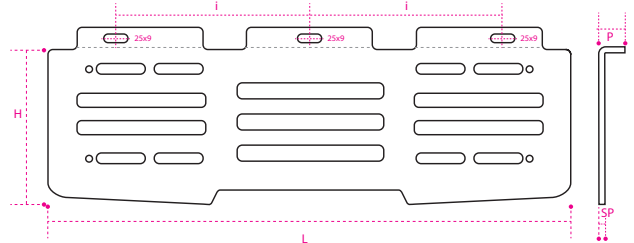

ARTICLE	L	H	P	i	SP	KG	
E40102	560	165	27	200	30/10	1,80	1