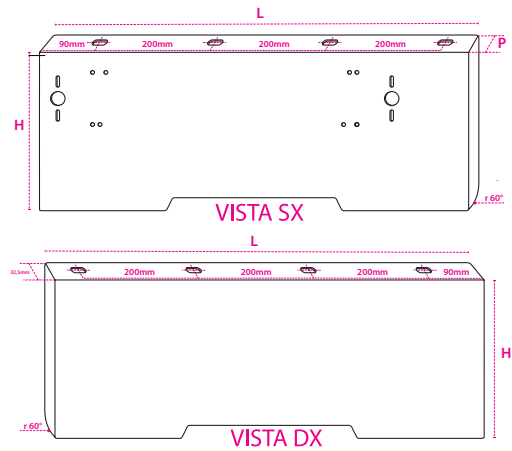

ARTICLE	L	H	P	SP	KG	
E40151 Black Painted Verniciato Nero	745	275	32,5	30/10	5,55	2

RAL 9005
LUCIDO
GLOSSY
+ adesivo
RAL 7015

Black Painted Headlight Plate

Piastra Porta Fanale Ingombro Dritto Verniciato Nero Lucido Destra - Sinistra