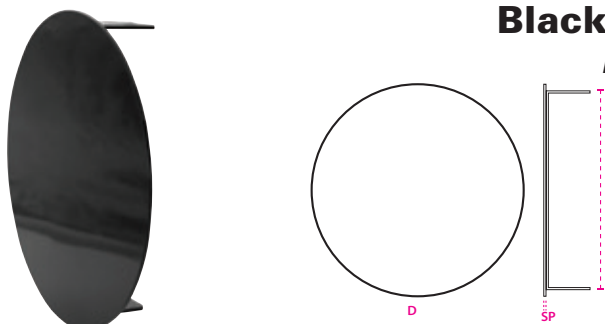

Black Painted Speed Limit Disc Holder

Piastra Porta Disco Limite Velocità - Verniciato Nero