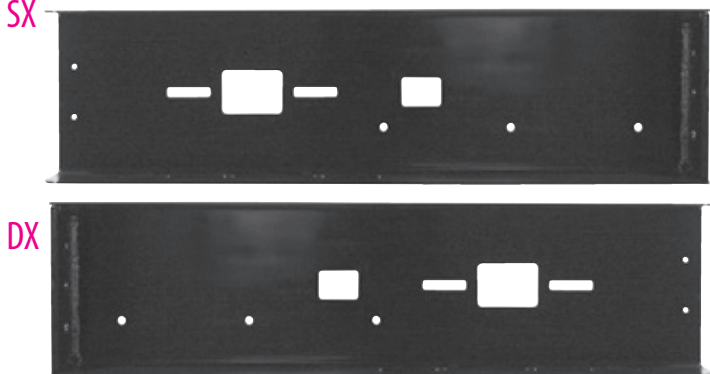

תירבו

26  
ישראל

**Raw Pair of Lamp Holder Right - Left**

*Coppia Portafanali Universale In Ferro Grezzo- Destro - Sinistro*

| ARTICLE       | L   | H   | P  | SP    | KG    |   |
|---------------|-----|-----|----|-------|-------|---|
| <b>R80200</b> | 750 | 195 | 90 | 40/10 | 16,00 | 2 |

**Black Painted Pair of Lamp Holder Left And Right**

*Coppia Portafanale Universale Verniciato Nero- Destro - Sinistro*

| ARTICLE  | L   | H   | P  | SP    | KG    |   |
|--|-----|-----|----|-------|-------|---|
| <b>R80300</b> Black Painted<br>Verniciato Nero | 750 | 195 | 90 | 40/10 | 16,90 | 2 |