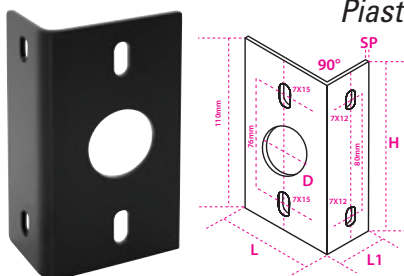

Black Painted Plate Side Marker Holder 90°

Piastra Porta Fanale Ingombro 90° Verniciato Nero Lucido Destra - Sinistra