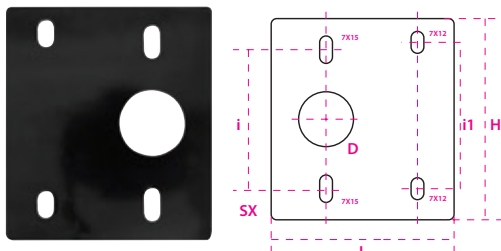

ARTICLE	L	H	i	i1	D	SP	KG	
R80271 Black Painted Verniciato Nero	100	110	76	80	30	20/10	0,15	1