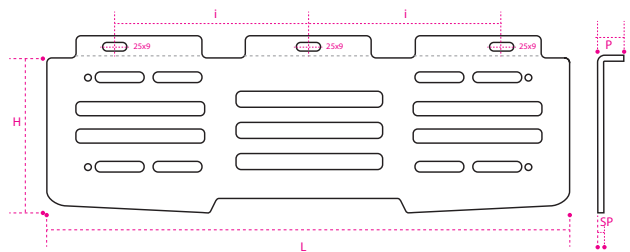

RAL 9005
LUCIDO
GLOSSY

ARTICLE		L	H	P	i	SP	KG	
E40101	Black Painted Verniciato Nero	560	165	27	200	30/10	1,80	1