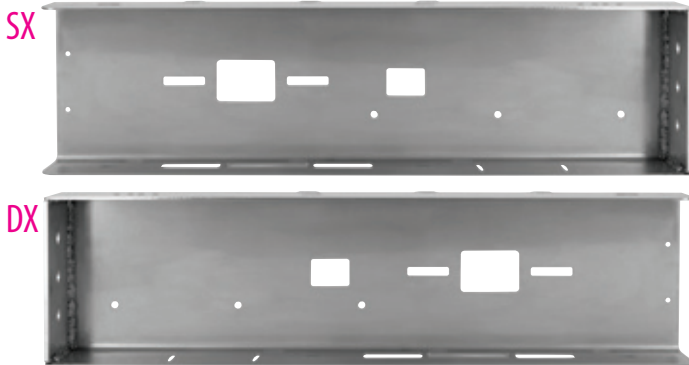

### Galvanized Pair of Lamp Holder Right - Left

*Coppia Portafanali Universali Zincati - Destro - Sinistro*

| ARTICLE       | L   | H   | P  | SP    | KG    |   |
|---------------|-----|-----|----|-------|-------|---|
| <b>R80400</b> | 750 | 195 | 90 | 40/10 | 16,90 | 2 |

### Stainless Steel AISI 304 2B Pair Of Lamp Holder Right - Left

*Coppia Portafanali Universali Inox AISI 304 2B Destro - Sinistro*

| ARTICLE       | L   | H   | P  | SP    | KG    |   |
|---------------|-----|-----|----|-------|-------|---|
| <b>R80500</b> | 750 | 195 | 90 | 30/10 | 14,00 | 2 |