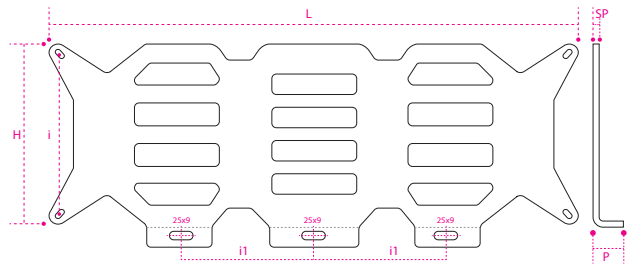

ARTICLE	L	H	P	i	SP	KG	
T80853	560	195	27	140	30/10	3,50	2

Stainless Steel AISI 304 2B License Plate Holder for Lamp Holder

Portatarga per Portafanali Inox AISI 304 2B