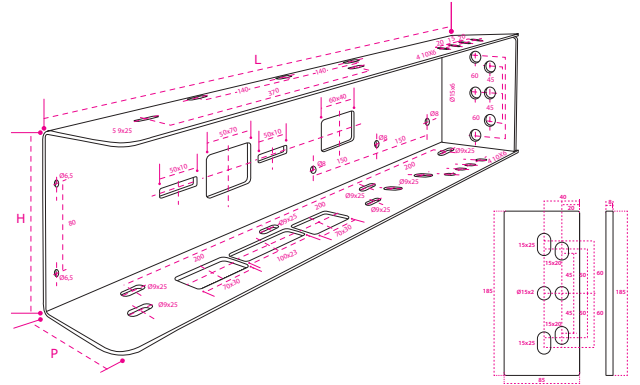

### Galvanized Pair of Lamp Holder Right - Left

*Coppia Portafanali Universali Zincati - Destro - Sinistro*

| ARTICLE       | L   | H   | P  | SP    | KG    |   |
|---------------|-----|-----|----|-------|-------|---|
| <b>R80400</b> | 750 | 195 | 90 | 40/10 | 16,90 | 2 |