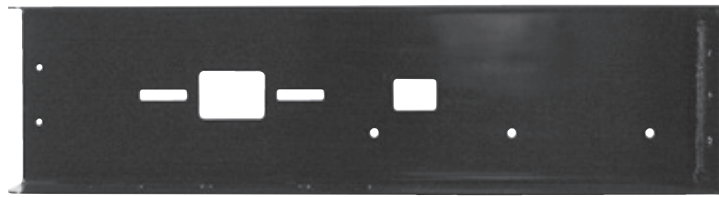

V10310

T99312