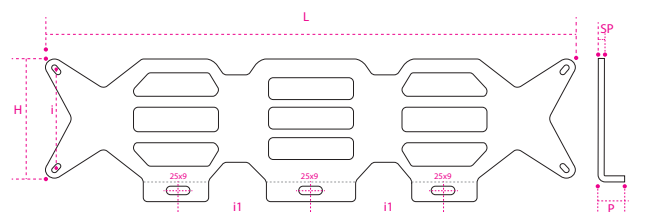

RAL 9005
LUCIDO
GLOSSY