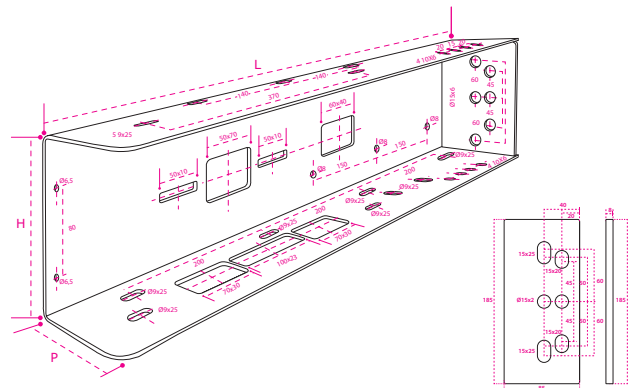

### Galvanized Pair of Lamp Holder Right - Left

*Coppia Portafanali Universali Zincati - Destro - Sinistro*

| ARTICLE       | L   | H   | P  | SP    | KG    |   |
|---------------|-----|-----|----|-------|-------|---|
| <b>R80400</b> | 750 | 195 | 90 | 40/10 | 16,90 | 2 |

### Stainless Steel AISI 304 2B Pair Of Lamp Holder Right - Left

*Coppia Portafanali Universali Inox AISI 304 2B Destro - Sinistro*

| ARTICLE       | L   | H   | P  | SP    | KG    |   |
|---------------|-----|-----|----|-------|-------|---|
| <b>R80500</b> | 750 | 195 | 90 | 30/10 | 14,00 | 2 |