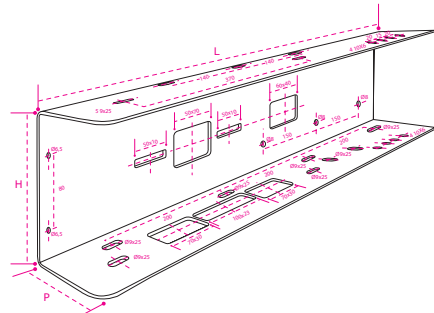

תירבו

26  
ישראל

**Raw Pair of Lamp Holder Right - Left**

*Coppia Portafanali Universale In Ferro Grezzo- Destro - Sinistro*

| ARTICLE       | L   | H   | P  | SP    | KG    |   |
|---------------|-----|-----|----|-------|-------|---|
| <b>R80200</b> | 750 | 195 | 90 | 40/10 | 16,00 | 2 |