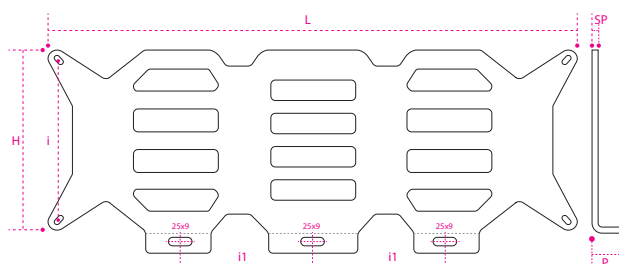

ARTICLE		L	H	P	i	SP	KG	
T80852		560	195	27	140	30/10	3,50	2