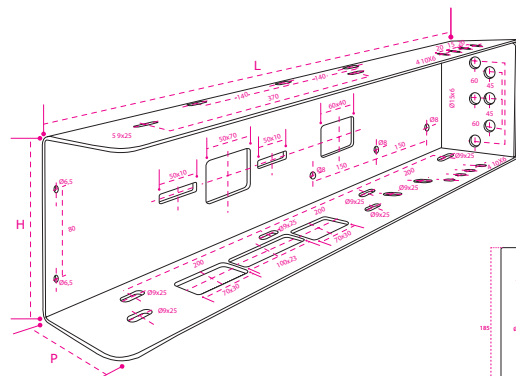

תירבו

26  
ישראל

**Raw Pair of Lamp Holder Right - Left**

*Coppia Portafanali Universale In Ferro Grezzo- Destro - Sinistro*

| ARTICLE       | L   | H   | P  | SP    | KG    |   |
|---------------|-----|-----|----|-------|-------|---|
| <b>R80200</b> | 750 | 195 | 90 | 40/10 | 16,00 | 2 |

**Black Painted Pair of Lamp Holder Left And Right**

*Coppia Portafanale Universale Verniciato Nero- Destro - Sinistro*

| ARTICLE  | L   | H   | P  | SP    | KG    |   |
|--|-----|-----|----|-------|-------|---|
| <b>R80300</b> Black Painted<br>Verniciato Nero | 750 | 195 | 90 | 40/10 | 16,90 | 2 |