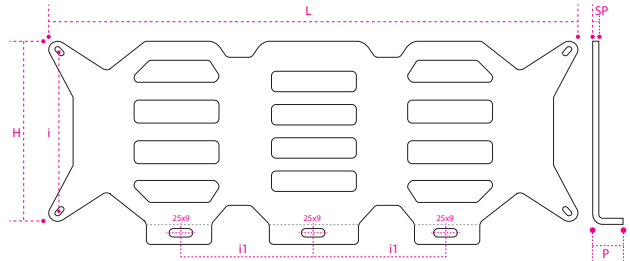

RAL 9005
LUCIDO
GLOSSY

ARTICLE		L	H	P	i	SP	KG	
T80851	Black Painted Verniciato Nero	560	195	27	140	30/10	3,50	2

Black Painted License Plate Holder

Portatarga per Portafanali Verniciato Nero