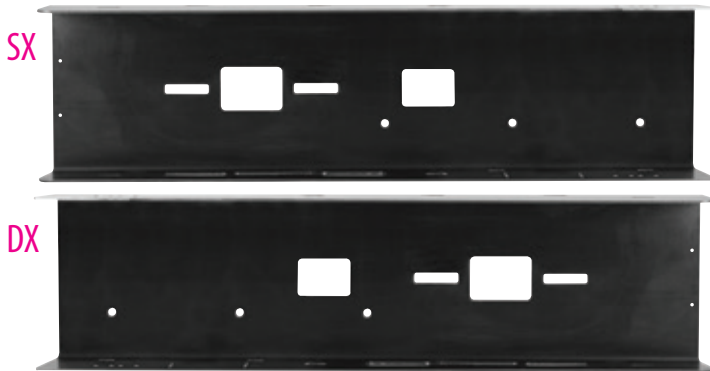

תירבו

26  
ישראל

**Raw Pair of Lamp Holder Right - Left**

*Coppia Portafanali Universale In Ferro Grezzo- Destro - Sinistro*

| ARTICLE       | L   | H   | P  | SP    | KG    |   |
|---------------|-----|-----|----|-------|-------|---|
| <b>R80200</b> | 750 | 195 | 90 | 40/10 | 16,00 | 2 |

**Black Painted Pair of Lamp Holder Left And Right**

*Coppia Portafanale Universale Verniciato Nero- Destro - Sinistro*

| ARTICLE  | L   | H   | P  | SP    | KG    |   |
|--|-----|-----|----|-------|-------|---|
| <b>R80300</b> Black Painted<br>Verniciato Nero | 750 | 195 | 90 | 40/10 | 16,90 | 2 |