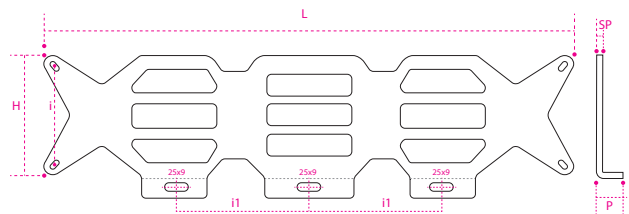

ARTICLE	L	H	P	i	SP	KG	
T80803	560	130	27	140	30/10	2,20	2