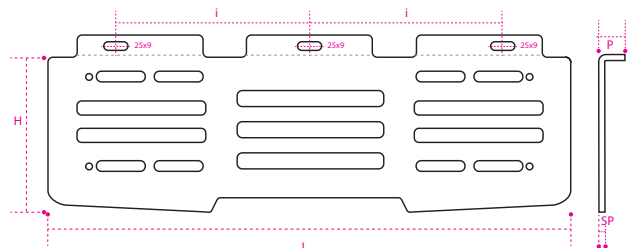

ARTICLE	L	H	P	i	SP	KG	
E40103	540	165	27	200	30/10	1,80	1