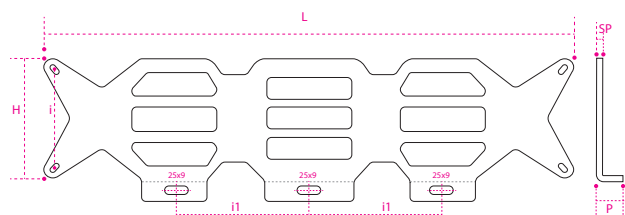

ARTICLE		L	H	P	i	SP	KG	
T80802		560	130	27	140	30/10	2,20	2