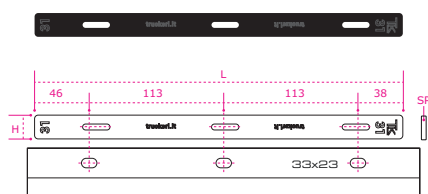

Neutral Mudflap 330

Paraspruzzo Neutro 330

ARTICLE	L	H	SP	KG	
S33233	330	230	4	0,40	100

i Neutral mudflaps are supplied without fixing bar and screws kit.
I paraspruzzi neutri vengono forniti senza astine e kit di fissaggio.

Customized Mudflap 330

Paraspruzzo Personalizzato 330

ARTICLE	COL	L	H	SP	KG	
S33234	1	330	230	4	0,40	100
S33235	2	330	230	4	0,40	100
S33236	3	330	230	4	0,40	100
S33237	4	330	230	4	0,40	100

i Customized mudflaps are supplied with fixing bar and screws kit.
I paraspruzzi personalizzati vengono forniti completi di astine senza kit di fissaggio.

PPE Black Fixing Bar for Mudflap 330

Astina di Fissaggio PPE Nero per Paraspruzzo 330

ARTICLE	L	H	SP	KG	
AS33TK	310	20	4	0,15	40

Neutral Mudflap 400

Paraspruzzo Neutro 400

ARTICLE	L	H	SP	KG	
S40303	400	300	4	0,62	100

i Neutral mudflaps are supplied without fixing bar and screws kit.
I paraspruzzi neutri vengono forniti senza astine e kit di fissaggio.

Customized Mudflap 400

Paraspruzzo Personalizzato 400

ARTICLE	COL	L	H	SP	KG	
S40304	1	400	300	4	0,62	100
S40355	2	400	300	4	0,62	100
S40356	3	400	300	4	0,62	100
S40357	4	400	300	4	0,59	100

i Customized mudflaps are supplied with fixing bar and screws kit.
I paraspruzzi personalizzati vengono forniti completi di astine senza kit di fissaggio.

PPE Black Fixing Bar for Mudflap 400

Astina di Fissaggio PPE Nero per Paraspruzzo 400

ARTICLE	L	H	SP	KG	
AS40TK	400	20	4	0,19	40