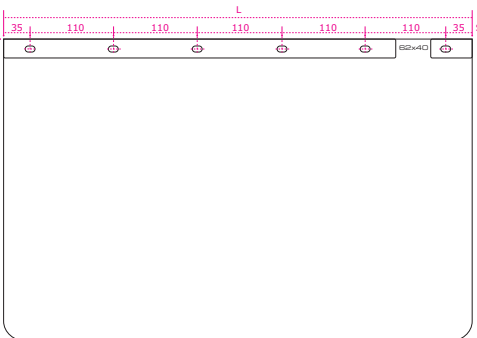

Neutral Mudflap 620

Paraspruzzo Neutro 620

ARTICLE	L	H	SP	KG	
S62403	620	400	4	1,20	100

i Neutral mudflaps are supplied without fixing bar and screws kit.
I paraspruzzi neutri vengono forniti senza astine e kit di fissaggio.