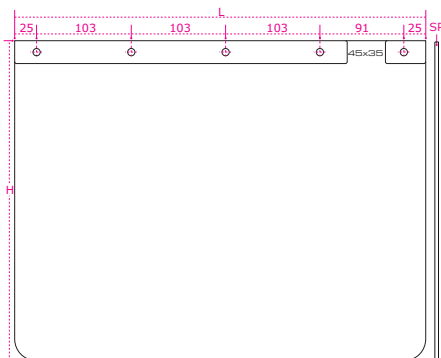

Neutral Mudflap 450

Paraspruzzo Neutro 450

ARTICLE	L	H	SP	KG	
S45353	450	350	4	0,75	100

i Neutral mudflaps are supplied without fixing bar and screws kit.

I paraspruzzi neutri vengono forniti senza astine e kit di fissaggio.