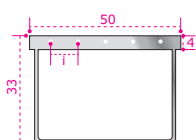

Homologated Antispray Mudflap - 91/226/EEC

Paraspruzzo Antispray Omologato - Dir. 91/226/EEC

i Homologated antispray mudflap for trailers and semi trailers.
Paraspruzzo antispray omologato per rimorchi e semirimorchi.

Neutral Mudflap *Neutro*

ARTICLE	L	H	SP	KG	
SK5070	500	700	15	3,10	1
SK5090	500	900	15	3,70	1
SK6070	600	700	15	4,50	1
SK6090	600	900	15	4,80	1

Mudflap 1 Colour *Personalizzato 1 colore*

ARTICLE	L	H	Print Measures Spazio Serigrafia
SK5071	500	700	45x28
SK5091	500	900	45x28
SK6071	600	700	45x28
SK6091	600	900	45x28

Mudflap 2 Colours *Personalizzato 2 colori*

ARTICLE	L	H	Print Measures Spazio Serigrafia
SK5072	500	700	45x28
SK5092	500	900	45x28
SK6072	600	700	45x28
SK6092	600	900	45x28

Mudflap 3 Colours *Personalizzato 3 colori*

ARTICLE	L	H	Print Measures Spazio Serigrafia
SK5073	500	700	45x28
SK5093	500	900	45x28
SK6073	600	700	45x28
SK6093	600	900	45x28

Printing Plant *Clichè*

ARTICLE	DESCRIPTION
C35001	Small Clichè Clichè piccolo
C35002	Large Clichè Clichè grande
C35003	Graphic Processing Elaborazione grafica
C35000	Further Colour Ulteriore Colore

Fixing Hook *Gancio di Fissaggio*

ARTICLE	L	H	KG	
SK5001	20	80	0,08	1

Fixing Bar for Antispray Mudflap *Staffa Fissaggio*

	ARTICLE	L	H	i	D	SP	KG	
for article per cod. SK5070	SK5033	500	330	9,7	10	2	1,30	1
for article per cod. SK5090	SK5053	500	530	9,7	10	2	1,70	1
for article per cod. SK6070	SK6033	600	330	9,7	10	2	1,46	1
for article per cod. SK6090	SK6053	600	530	9,7	10	2	1,80	1