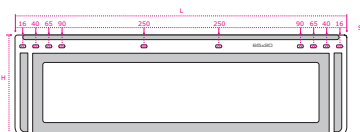

ARTICLE	L	H	SP	KG		
S65203	NEUTRO	650	200	6	0,90	100

ARTICLE	COL	L	H	SP	KG	
S65204	1	650	200	6	0,90	100
S65205	2	650	200	6	0,90	100
S65206	3	650	200	6	0,90	100

P Printable space for customization Spazio serigrafabile

S65203	490x90
C35001	Cliché for print Clichè per stampa