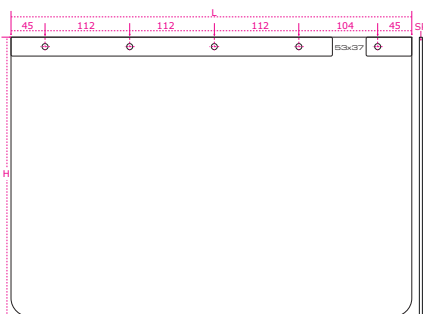

Neutral Mudflap 530

Paraspruzzo Neutro 530

ARTICLE	L	H	SP	KG	
S53373	530	370	4	1,05	100

i Neutral mudflaps are supplied without fixing bar and screws kit.

I paraspruzzi neutri vengono forniti senza astine e kit di fissaggio.