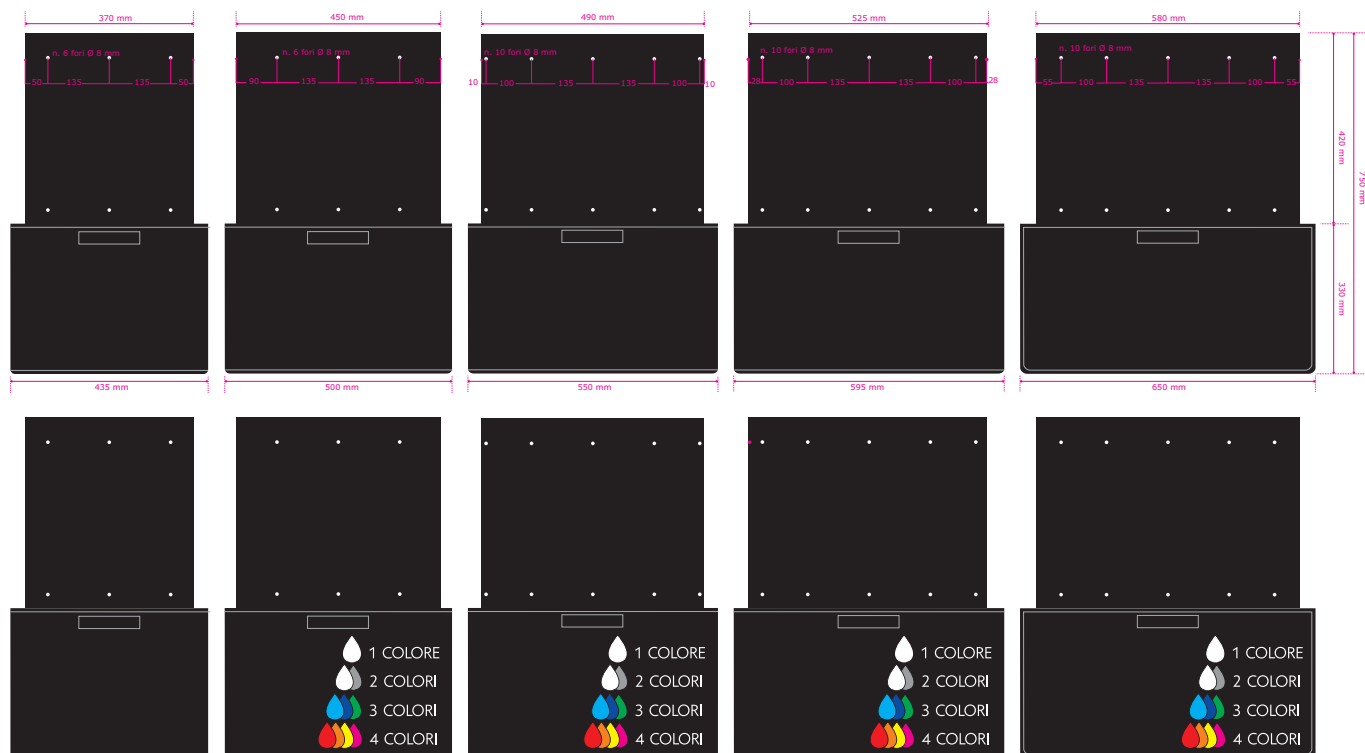

Homologated Antispray Mudflap - 91/226/EEC

Paraspruzzo Antispray Omologato - Dir. 91/226/EEC

Neutral Mudflap *Neutro*

ARTICLE	L	H	i	KG	
CPF7543	435	750	20	1,20	2
CPF7550	500	750	20	1,50	2
CPF7555	550	750	20	1,60	2
CPF7560	600	750	20	1,70	2
CPF7565	650	750	20	1,90	2

Mudflap 1 Colour *Personalizzato 1 colore*

ARTICLE	L	H	Print Measures Spazio Serigrafia
CPF75431	435	750	41,5x28
CPF75501	500	750	47x28
CPF75551	550	750	52x28
CPF75601	600	750	57x28
CPF75651	650	750	60x28

Mudflap 2 Colours *Personalizzato 2 colori*

ARTICLE	L	H	Print Measures Spazio Serigrafia
CPF75432	435	750	41,5x28
CPF75502	500	750	47x28
CPF75552	550	750	52x28
CPF75602	600	750	57x28
CPF75652	650	750	60x28

Mudflap 3 Colours *Personalizzato 3 colori*

ARTICLE	L	H	Print Meas. Spazio Ser.
CPF75433	435	750	41,5x28
CPF75503	500	750	47x28
CPF75553	550	750	52x28
CPF75603	600	750	57x28
CPF75653	650	750	60x28

Printing Plant *Clichè*

ARTICLE	DESCRIPTION
C35001	Small Clichè Clichè piccolo
C35002	Large Clichè Clichè grande
C35003	Graphic Processing Elaborazione grafica
C35000	Further Colour Ulteriore Colore

Fitting Kit *Kit Viti*

ARTICLE	D	L	KG	
R70122	8	25	0,12	1

Rivet Kit *Kit Rivetti*

ARTICLE	D	L	KG	
R70125	7,8	18	0,05	1

i Homologated antispray mudflap, excellent resistance to atmospheric elements, excellent flexibility for assembly, excellent customised printing space.

Paraspruzzo antispray omologato, ottima resistenza agli agenti atmosferici, ottima flessibilità per il montaggio, ottimo spazio serigrafabile per la personalizzazione.