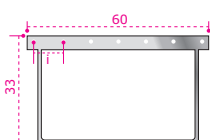

Homologated Antispray Mudflap - 91/226/EEC

Paraspruzzo Antispray Omologato - Dir. 91/226/EEC

i Homologated antispray mudflap for trailers and semi trailers.
Paraspruzzo antispray omologato per rimorchi e semirimorchi.

Neutral Mudflap *Neutro*

ARTICLE	L	H	SP	KG	
SK5070	500	700	15	3,10	1
SK5090	500	900	15	3,70	1
SK6070	600	700	15	4,50	1
SK6090	600	900	15	4,80	1

Mudflap 1 Colour *Personalizzato 1 colore*

ARTICLE	L	H	Print Measures Spazio Serigrafia
SK5071	500	700	45x28
SK5091	500	900	45x28
SK6071	600	700	45x28
SK6091	600	900	45x28

Mudflap 2 Colours *Personalizzato 2 colori*

ARTICLE	L	H	Print Measures Spazio Serigrafia
SK5072	500	700	45x28
SK5092	500	900	45x28
SK6072	600	700	45x28
SK6092	600	900	45x28

Mudflap 3 Colours *Personalizzato 3 colori*

ARTICLE	L	H	Print Measures Spazio Serigrafia
SK5073	500	700	45x28
SK5093	500	900	45x28
SK6073	600	700	45x28
SK6093	600	900	45x28

Printing Plant *Clichè*

ARTICLE	DESCRIPTION
C35001	Small Clichè Clichè piccolo
C35002	Large Clichè Clichè grande
C35003	Graphic Processing Elaborazione grafica
C35000	Further Colour Ulteriore Colore

Fixing Hook *Gancio di Fissaggio*

ARTICLE	L	H	KG	
SK5001	20	80	0,08	1

Fixing Bar for Antispray Mudflap *Staffa Fissaggio*

	ARTICLE	L	H	i	D	SP	KG	
for article per cod. SK5070	SK5033	500	330	9,7	10	2	1,30	1
for article per cod. SK5090	SK5053	500	530	9,7	10	2	1,70	1
for article per cod. SK6070	SK6033	600	330	9,7	10	2	1,46	1
for article per cod. SK6090	SK6053	600	530	9,7	10	2	1,80	1