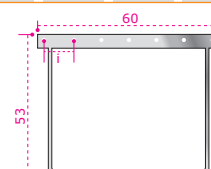

Homologated Antispray Mudflap - 91/226/EEC

Paraspruzzo Antispray Omologato - Dir. 91/226/EEC

i Homologated antispray mudflap for trailers and semi trailers.
Paraspruzzo antispray omologato per rimorchi e semirimorchi.

Neutral Mudflap *Neutro*

ARTICLE	L	H	SP	KG	
SK5070	500	700	15	3,10	1
SK5090	500	900	15	3,70	1
SK6070	600	700	15	4,50	1
SK6090	600	900	15	4,80	1

Mudflap 1 Colour *Personalizzato 1 colore*

ARTICLE	L	H	Print Measures Spazio Serigrafia
SK5071	500	700	45x28
SK5091	500	900	45x28
SK6071	600	700	45x28
SK6091	600	900	45x28

Mudflap 2 Colours *Personalizzato 2 colori*

ARTICLE	L	H	Print Measures Spazio Serigrafia
SK5072	500	700	45x28
SK5092	500	900	45x28
SK6072	600	700	45x28
SK6092	600	900	45x28

Mudflap 3 Colours *Personalizzato 3 colori*

ARTICLE	L	H	Print Measures Spazio Serigrafia
SK5073	500	700	45x28
SK5093	500	900	45x28
SK6073	600	700	45x28
SK6093	600	900	45x28

Printing Plant *Clichè*

ARTICLE	DESCRIPTION
C35001	Small Clichè Clichè piccolo
C35002	Large Clichè Clichè grande
C35003	Graphic Processing Elaborazione grafica
C35000	Further Colour Ulteriore Colore

Fixing Hook *Gancio di Fissaggio*

ARTICLE	L	H	KG	
SK5001	20	80	0,08	1

Fixing Bar for Antispray Mudflap *Staffa Fissaggio*

	ARTICLE	L	H	i	D	SP	KG	
for article per cod. SK5070	SK5033	500	330	9,7	10	2	1,30	1
for article per cod. SK5090	SK5053	500	530	9,7	10	2	1,70	1
for article per cod. SK6070	SK6033	600	330	9,7	10	2	1,46	1
for article per cod. SK6090	SK6053	600	530	9,7	10	2	1,80	1