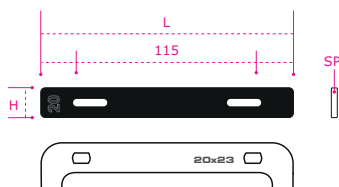

PPE Black Fixing Bar for Mudflap 200

Astina di Fissaggio PPE Nero per Paraspruzzo 200

ARTICLE	L	H	SP	KG	
AS17TK	170	20	4	0,10	40