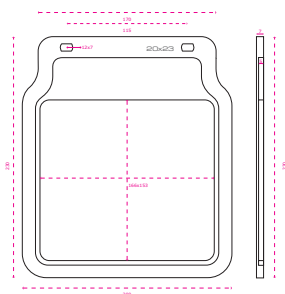

Neutral Mudflap 200

Paraspruzzo Neutro 200

ARTICLE	L	H	SP	KG	
S1720233	200	230	7	0,40	100

i Customized mudflaps are supplied with fixing bar and screws kit.
I paraspruzzi personalizzati vengono forniti completi di astine senza kit di fissaggio.
Consigliato per Piaggio Porter - Ruota Singola e Carrello Appendice

Customized Mudflap 200

Paraspruzzo Personalizzato 200

ARTICLE	COL	L	H	SP	KG	
S1720234	1	200	230	7	0,40	100
S1720235	2	200	230	7	0,40	100
S1720236	3	200	230	7	0,40	100
S1720237	4	200	230	7	0,40	100

i Customized mudflaps are supplied with fixing bar and screws kit.
Recommended for Piaggio Porter, single wheel and appendix trolley.
I paraspruzzi personalizzati vengono forniti completi di astine senza kit di fissaggio.
Consigliato per Piaggio Porter, ruota singola e carrello appendice.