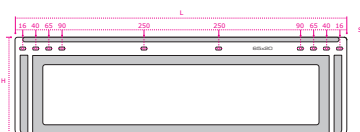

ARTICLE	L	H	SP	KG		
S65203B	NEUTRO	650	200	6	0,90	100

ARTICLE	COL	L	H	SP	KG	
S65204B	1	650	200	6	0,90	100
S65205B	2	650	200	6	0,90	100
S65206B	3	650	200	6	0,90	100

P Printable space for customization Spazio serigrafabile

S65203B	490x90
C35001	Cliché for print Clichè per stampa