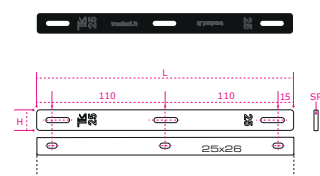

PPE Black Fixing Bar for Mudflap 250

Astina di Fissaggio PPE Nero per Paraspruzzo 250

ARTICLE	L	H	SP	KG	
AS25TK	250	20	4	0,12	40