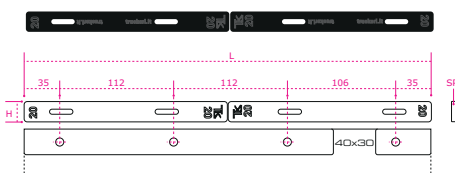

PPE Black Fixing Bar for Mudflap 400

Astina di Fissaggio PPE Nero per Paraspruzzo 400

ARTICLE	L	H	SP	KG	
AS40TK	400	20	4	0,19	40