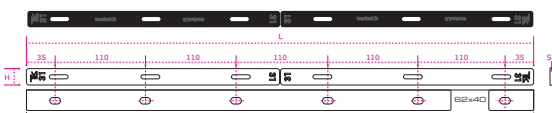

PPE Black Fixing Bar for Mudflap 620 *Astina di Fissaggio PPE Nero per Paraspruzzo 620*

ARTICLE	L	H	SP	KG	
AS62TK	620	20	4	0,32	40