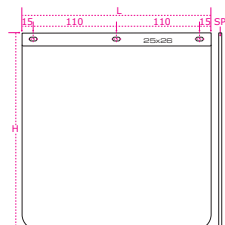

Neutral Mudflap 250

Paraspruzzo Neutro 250

ARTICLE	L	H	SP	KG	
S25273	250	260	4	0,41	100

i Neutral mudflaps are supplied without fixing bar and screws kit.
I paraspruzzi neutri vengono forniti senza astine e kit di fissaggio.

Customized Mudflap 250

Paraspruzzo Personalizzato 250

ARTICLE	COL	L	H	SP	KG	
S25274	1	250	260	4	0,41	100
S25275	2	250	260	4	0,41	100
S25276	3	250	260	4	0,41	100
S25277	4	250	260	4	0,41	100

i Customized mudflaps are supplied with fixing bar and screws kit.
I paraspruzzi personalizzati vengono forniti completi di astine senza kit di fissaggio.