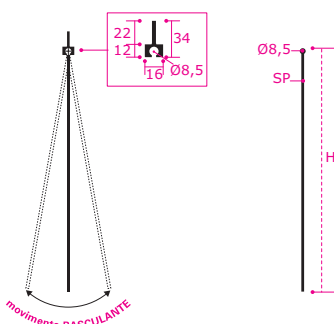

Neutral Mudflap *Neutro*

ARTICLE	L	H	SP	KG	
S24022B	2400	250	4	3,00	1

i Mudflaps are supplied without fixing bar and screws kit.
I paraspruzzi vengono forniti senza astine e kit di fissaggio.

Customized Mudflap *Personalizzato*