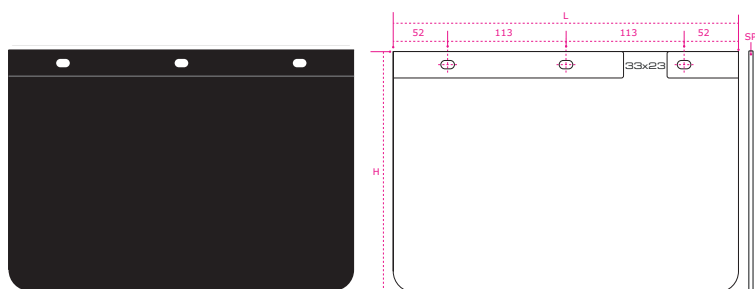

Neutral Mudflap 330

Paraspruzzo Neutro 330

ARTICLE	L	H	SP	KG	
S33233	330	230	4	0,40	100

i Neutral mudflaps are supplied without fixing bar and screws kit.
I paraspruzzi neutri vengono forniti senza astine e kit di fissaggio.