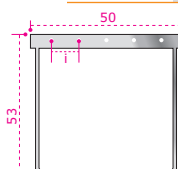

Homologated Antispray Mudflap - 91/226/EEC

Paraspruzzo Antispray Omologato - Dir. 91/226/EEC

i Homologated antispray mudflap for trailers and semi trailers.
Paraspruzzo antispray omologato per rimorchi e semirimorchi.

Neutral Mudflap *Neutro*

ARTICLE	L	H	SP	KG	
SK5070	500	700	15	3,10	1
SK5090	500	900	15	3,70	1
SK6070	600	700	15	4,50	1
SK6090	600	900	15	4,80	1

Mudflap 1 Colour *Personalizzato 1 colore*

ARTICLE	L	H	Print Measures Spazio Serigrafia
SK5071	500	700	45x28
SK5091	500	900	45x28
SK6071	600	700	45x28
SK6091	600	900	45x28

Mudflap 2 Colours *Personalizzato 2 colori*

ARTICLE	L	H	Print Measures Spazio Serigrafia
SK5072	500	700	45x28
SK5092	500	900	45x28
SK6072	600	700	45x28
SK6092	600	900	45x28

Mudflap 3 Colours *Personalizzato 3 colori*

ARTICLE	L	H	Print Measures Spazio Serigrafia
SK5073	500	700	45x28
SK5093	500	900	45x28
SK6073	600	700	45x28
SK6093	600	900	45x28

Printing Plant *Clichè*

ARTICLE	DESCRIPTION
C35001	Small Clichè Clichè piccolo
C35002	Large Clichè Clichè grande
C35003	Graphic Processing Elaborazione grafica
C35000	Further Colour Ulteriore Colore

Fixing Hook *Gancio di Fissaggio*

ARTICLE	L	H	KG	
SK5001	20	80	0,08	1

Fixing Bar for Antispray Mudflap *Staffa Fissaggio*

	ARTICLE	L	H	i	D	SP	KG	
for article per cod. SK5070	SK5033	500	330	9,7	10	2	1,30	1
for article per cod. SK5090	SK5053	500	530	9,7	10	2	1,70	1
for article per cod. SK6070	SK6033	600	330	9,7	10	2	1,46	1
for article per cod. SK6090	SK6053	600	530	9,7	10	2	1,80	1